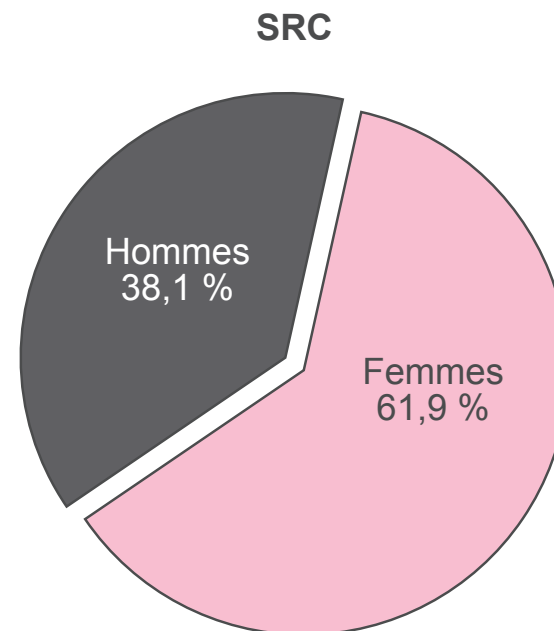

PROFIL DE L'AUDITOIRE

COMPOSITION DES HEURES D'ÉCOUTE