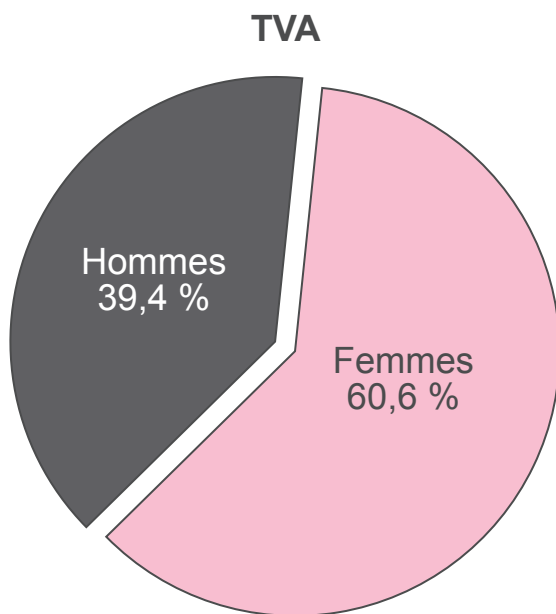

PROFIL DE L'AUDITOIRE

COMPOSITION DES HEURES D'ÉCOUTE