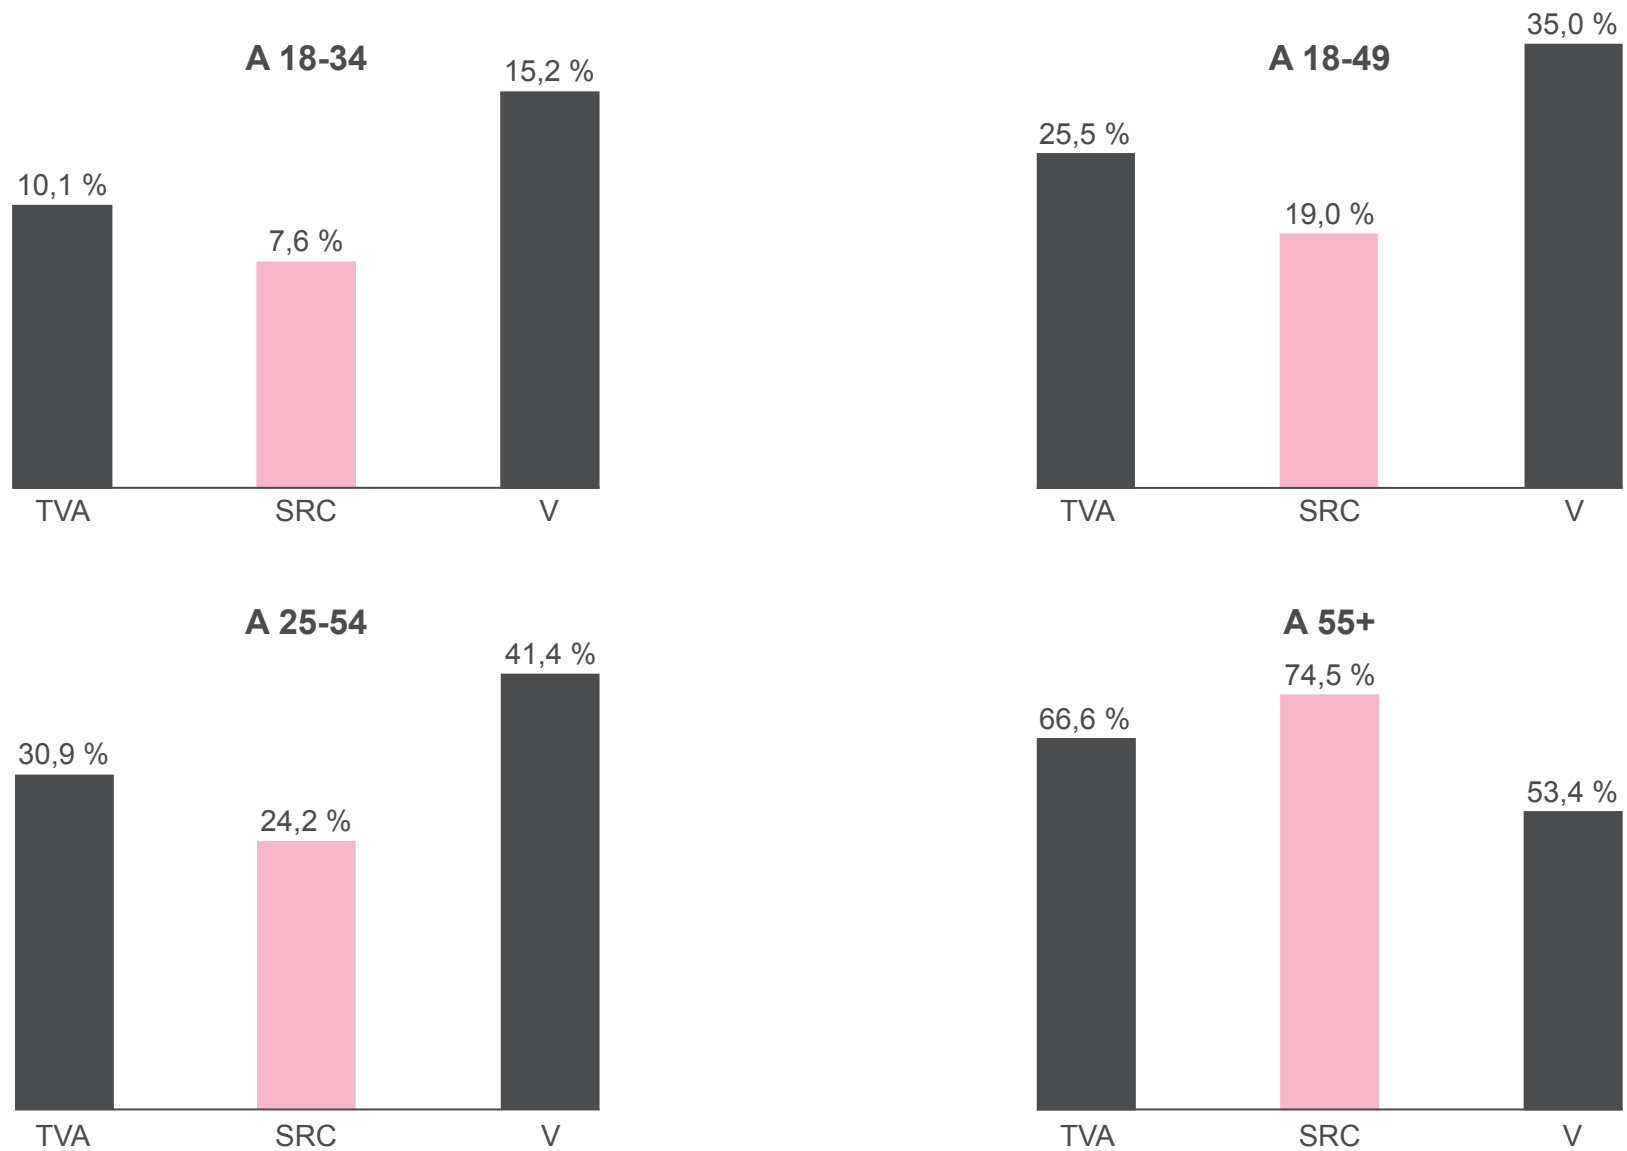

PROFIL DE L'AUDITOIRE

COMPOSITION DES HEURES D'ÉCOUTE