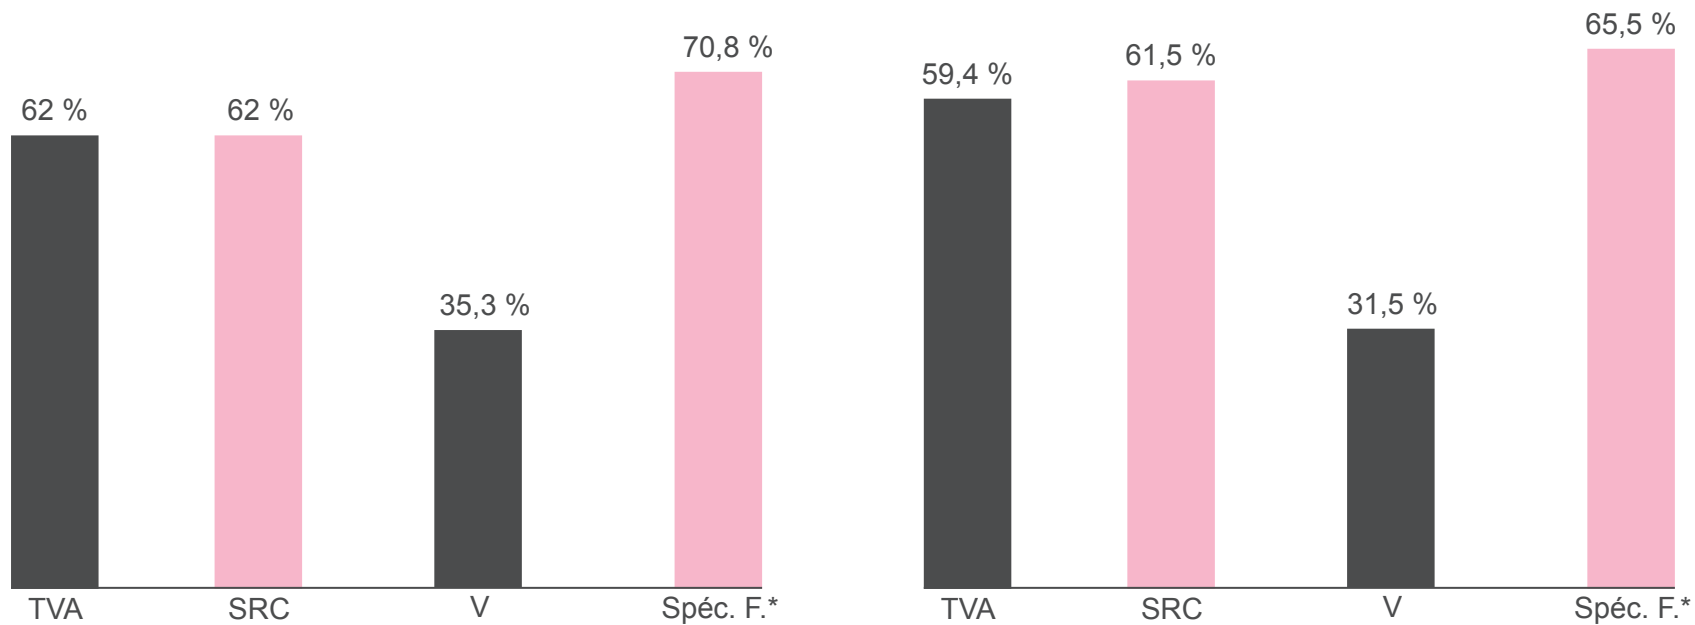

# PROFIL DE L'AUDITOIRE

## COMPOSITION DES HEURES D'ÉCOUTE

# ADULTES 18 ANS + REVENU FAMILIAL 75 K\$ ET PLUS

—  
PORTÉE HEBDOMADAIRE (%)

TOTAL (L-D 6 H-2 H)

POINTE (L-D 17 H-23 H)

# ADULTES 18 ANS + PROPRIÉTAIRES

PORTÉE HEBDOMADAIRE (%)

TOTAL (L-D 6 H-2)

POINTE (L-D 17 H-23 H)