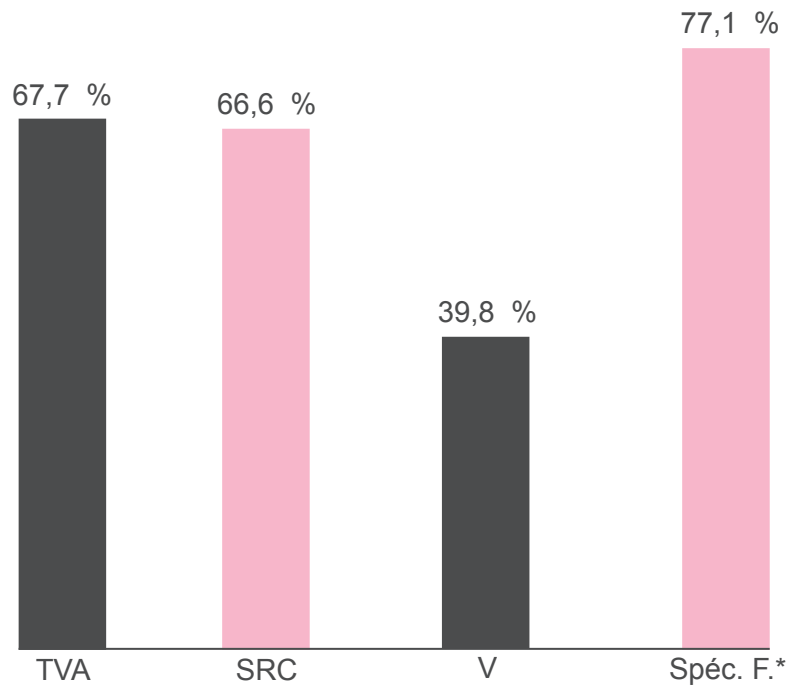

## COMPOSITION DES HEURES D'ÉCOUTE

# ADULTES 18 ANS + REVENU FAMILIAL 75 K\$ ET PLUS

—  
PORTÉE HEBDOMADAIRE (%)

TOTAL (L-D 6 H-2 H)

POINTE (L-D 17 H-23 H)

# ADULTES 18 ANS + PROPRIÉTAIRES

PORTÉE HEBDOMADAIRE (%)

TOTAL (L-D 6 H-2)

POINTE (L-D 17 H-23 H)

# FEMMES 18 ANS + AVEC ENFANTS DE MOINS DE 18 ANS

—  
PORTÉE HEBDOMADAIRE (%)

TOTAL (L-D 6 H-2 H)

POINTE (L-D 17 H-23 H)