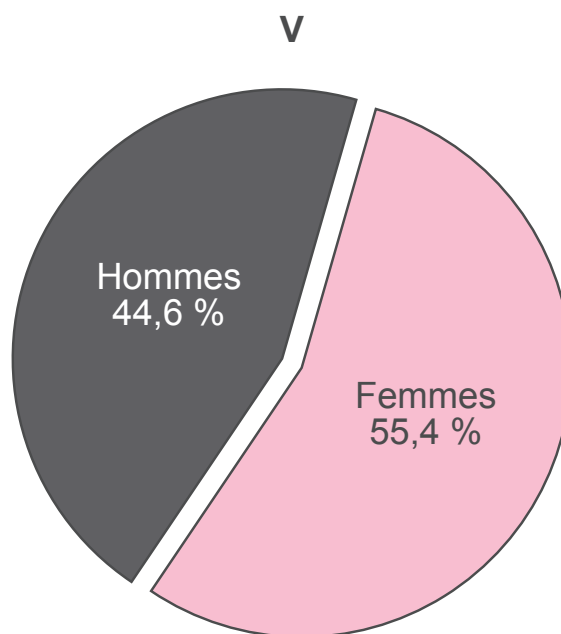

PROFIL DE L'AUDITOIRE

COMPOSITION DES HEURES D'ÉCOUTE