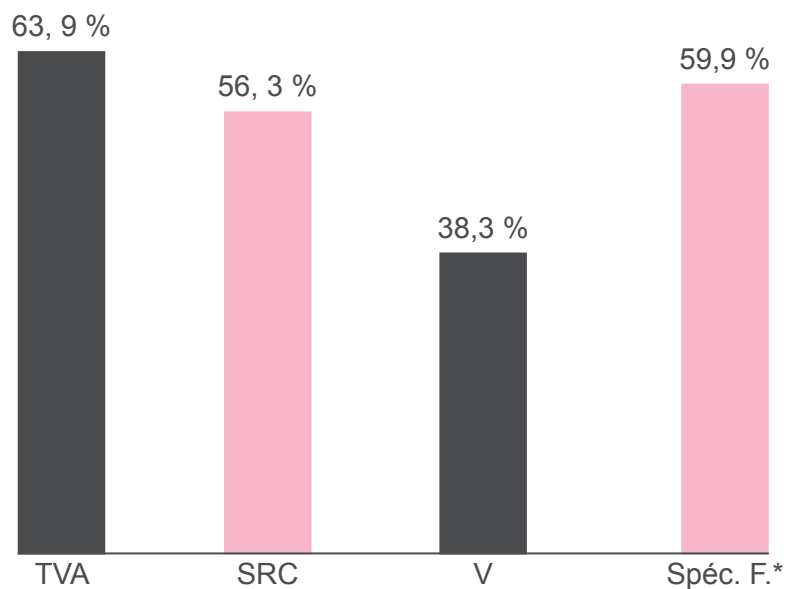

# ADULTES 18 ANS + REVENU FAMILIAL 75 K\$ ET PLUS

—  
PORTÉE HEBDOMADAIRE (%)

TOTAL (L-D 6 H-2 H)

POINTE (L-D 17 H-23 H)

# ADULTES 18 ANS + PROPRIÉTAIRES

PORTÉE HEBDOMADAIRE (%)

TOTAL (L-D 6 H-2)

POINTE (L-D 17 H-23 H)

# FEMMES 18 ANS + AVEC ENFANTS DE MOINS DE 18 ANS

—  
PORTÉE HEBDOMADAIRE (%)

TOTAL (L-D 6 H-2 H)

POINTE (L-D 17 H-23 H)