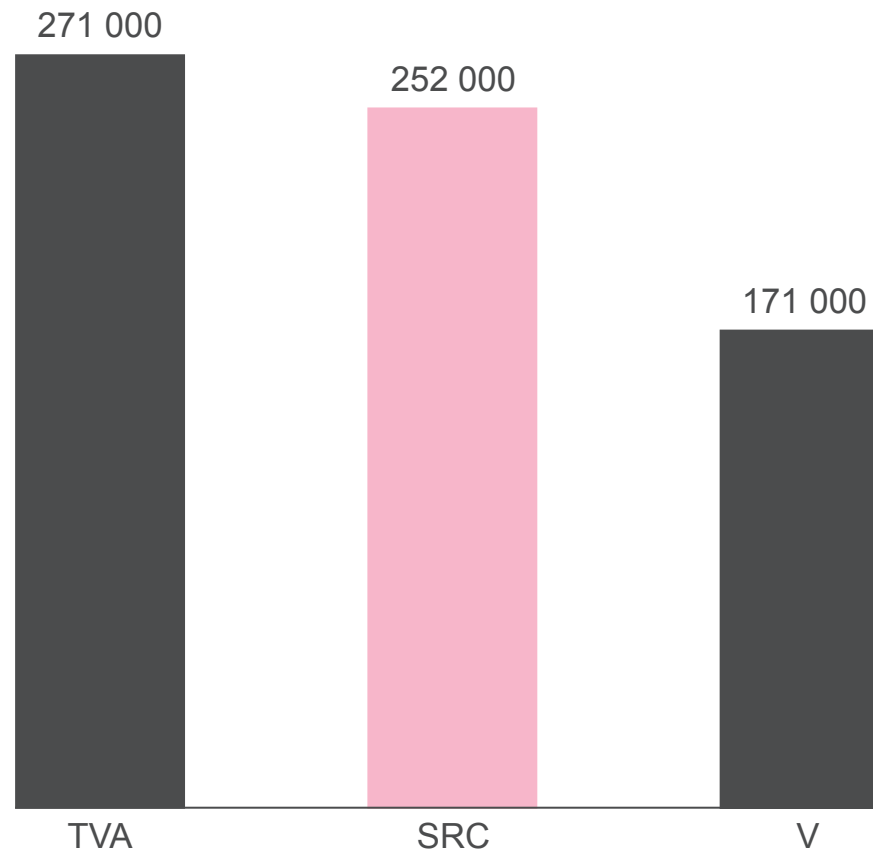

## STATIONS CONVENTIONNELLES

RANG	ÉMISSIONS	STATIONS	JOUR(S)	HEURE	AUDITOIRES - T2+
1	LA VOIX	TVA	Di	19:30	304 400
2	UNITÉ 9	SRC	Ma	20:00	242 700
3	PAYS D'EN HAUT	SRC	Lu	21:00	206 300
4	DISTRICT 31	SRC	Lu-Je	19:00	181 400
5	SECOURS BÉATRICE	TVA	Me	20:00	153 400
6	L'ÉCHAPPÉE	TVA	Lu	20:00	149 500
7	L'HEURE BLEUE	TVA	Me	21:00	147 400
8	RUPTURES	SRC	Lu	20:00	138 600
9	O'	TVA	Ma	21:00	131 200
10	EN DIRECT UNIV	SRC	Sa	19:00	122 700
11	TOUT LE MONDE EN	SRC	Di	20:00	120 000
12	MÉMOIRES VIVES	SRC	Ma	21:00	119 100
13	TVA NOUVELLES LOC	TVA	Lu-Ve	18:00	109 000
14	AMOUR DANS PRÉ	V	Je	20:00	103 600
15	LOL	TVA	Di	19:00	103 400
16	LÂCHER PRISE	SRC	Lu	19:30	101 200
17	ÇA FINIT BIEN	TVA	Ve	19:00	96 800
18	VLOG	TVA	Di	18:30	96 700
19	INFOMAN	SRC	Je	19:30	95 200
20	DÉCOUVERTE	SRC	Di	18:30	94 600
21	LA FACTURE	SRC	Ma	19:30	89 000
22	ENFANTS DE LA TÉLÉ	SRC	Me	20:00	88 600
23	TJ. QUÉBEC	SRC	Lu-Ve	18:00	86 200
24	TVA NOUVELLES	TVA	Lu-Ve	17:00	78 400
25	LE TRICHEUR	TVA	Lu-Ve	18:30	77 400
26	ACCÈS ILLIMITÉ	TVA	Di	21:30	76 200
27	DEUXIÈME CHANCE	SRC	Sa	20:00	73 600
28	AUBERGE CHIEN N.	SRC	Je	20:00	71 200
29	L'ÉPICERIE	SRC	Me	19:30	71 000
30	TVA NOUVELLES LOC	TVA	Sa-Di	18:00	69 400

# PORTÉE MOYENNE HEBDOMADAIRE

LUNDI AU DIMANCHE, 6 H - 2 H

Adultes 25 - 54 ans