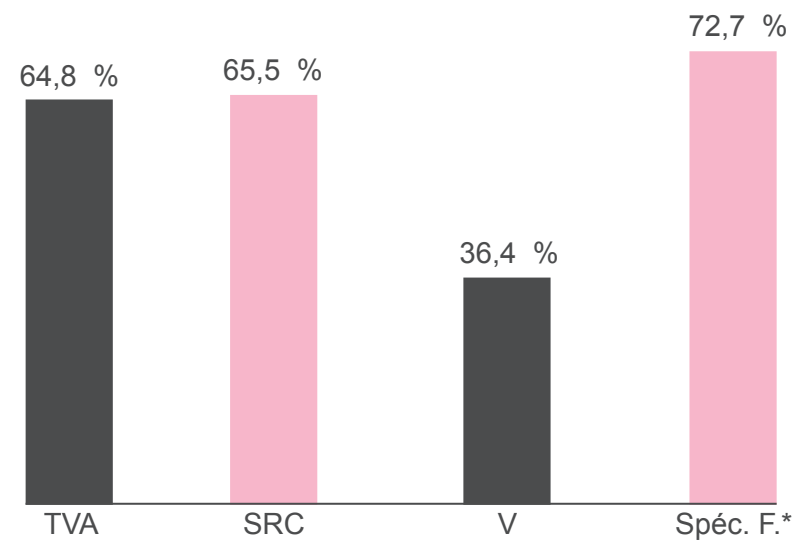

## COMPOSITION DES HEURES D'ÉCOUTE

# ADULTES 18 ANS + REVENU FAMILIAL 75 K\$ ET PLUS

—  
PORTÉE HEBDOMADAIRE (%)

TOTAL (L-D 6 H-2 H)

POINTE (L-D 17 H-23 H)

# ADULTES 18 ANS + PROPRIÉTAIRES

PORTÉE HEBDOMADAIRE (%)

TOTAL (L-D 6 H-2)

POINTE (L-D 17 H-23 H)

# FEMMES 18 ANS + AVEC ENFANTS DE MOINS DE 18 ANS

—  
PORTÉE HEBDOMADAIRE (%)

TOTAL (L-D 6 H-2 H)

POINTE (L-D 17 H-23 H)